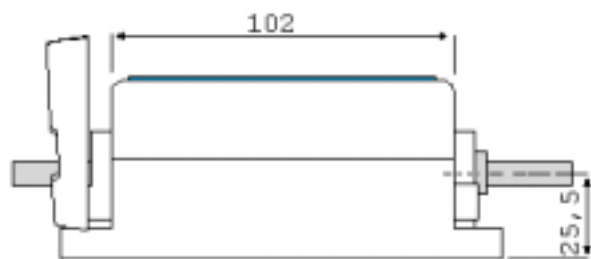

KGE 06

CONTAGIRI 6 CIFRE CON AZZERAMENTO

- **display 6 cifre h=mm 8**
cifre bianche su fondo nero

- **leva di azzeramento rapido**

- **materiali**

corpo in pressofusione di zama
coperchio in ABS
albero di comando in AISI 303
cinematismi interni in materiale sintetico
autolubrificante

- **velocità max**
3500 giri / min.

 gr. 790

 mm 170 x 70 x 55

APPLICAZIONI TIPICHE

macchine utensili - bobinatrici - cesoie -
pressatrici - macchine automatiche .

COD	MOD.	RAPPORTO	USCITA ALBERO	ROTAZ. ↻
FC0875/001	KGE 06 D	1 / 1	passante	destra
FC0875/002	KGE 06 S	1 / 1	passante	sinistra

INDICAZIONI CODICI

	modello	rotazione albero
esempio d'ordine	KGE 06	S
descrizione		sinistra