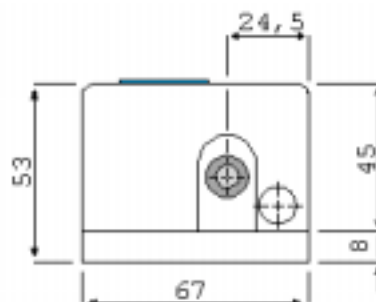

KGE 06

CONTAGIRI 6 CIFRE CON AZZERAMENTO

- **display 6 cifre h=mm 8**
cifre bianche su fondo nero

- **leva di azzeramento rapido**

- **materiali**

corpo in pressofusione di zama
coperchio in ABS
albero di comando in AISI 303
cinematismi interni in materiale sintetico
autolubrificante

- **velocità max**
3500 giri / min.

 gr. 790

 mm 170 x 70 x 55

APPLICAZIONI TIPICHE

macchine utensili - bobinatrici - cesoie -
pressatrici - macchine automatiche .

COD	MOD.	RAPPORTO	USCITA ALBERO	ROTAZ. ↻
FC0875/001	KGE 06 D	1 / 1	passante	destra
FC0875/002	KGE 06 S	1 / 1	passante	sinistra

INDICAZIONI CODICI

	modello	rotazione albero
esempio d'ordine	KGE 06	S
descrizione		sinistra