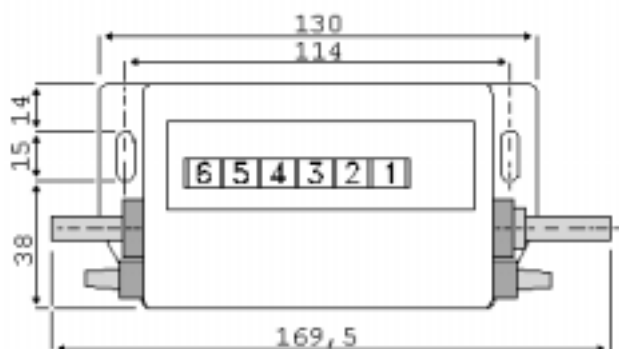

KGE 06

CONTAGIRI 6 CIFRE CON AZZERAMENTO

- **display 6 cifre h=mm 8**
cifre bianche su fondo nero

- **leva di azzeramento rapido**

- **materiali**

corpo in pressofusione di zama
coperchio in ABS
albero di comando in AISI 303
cinematismi interni in materiale sintetico
autolubrificante

- **velocità max**
3500 giri / min.

 gr. 790

 mm 170 x 70 x 55

APPLICAZIONI TIPICHE

macchine utensili - bobinatrici - cesoie -
pressatrici - macchine automatiche .

COD	MOD.	RAPPORTO	USCITA ALBERO	ROTAZ. ↻
FC0875/001	KGE 06 D	1 / 1	passante	destra
FC0875/002	KGE 06 S	1 / 1	passante	sinistra

INDICAZIONI CODICI

	modello	rotazione albero
esempio d'ordine	KGE 06	S
descrizione		sinistra