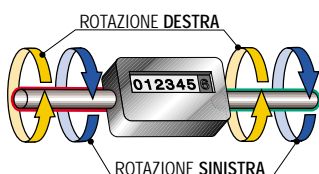

KGE 06

CONTAGIRI 6 CIFRE CON AZZERAMENTO

- **display 6 cifre h=mm 8**
cifre bianche su fondo nero

- **leva di azzeramento rapido**

- **materiali**

corpo in pressofusione di zama
coperchio in ABS
albero di comando in AISI 303
cinematismi interni in materiale sintetico
autolubrificante

- **velocità max**
3500 giri / min.

 gr. 790

 mm 170 x 70 x 55

APPLICAZIONI TIPICHE

macchine utensili - bobinatrici - cesoie -
pressatrici - macchine automatiche .

COD	MOD.	RAPPORTO	USCITA ALBERO	ROTAZ. ↻
FC0875/001	KGE 06 D	1 / 1	passante	destra
FC0875/002	KGE 06 S	1 / 1	passante	sinistra

INDICAZIONI CODICI

	modello	rotazione albero
esempio d'ordine	KGE 06	S
descrizione		sinistra