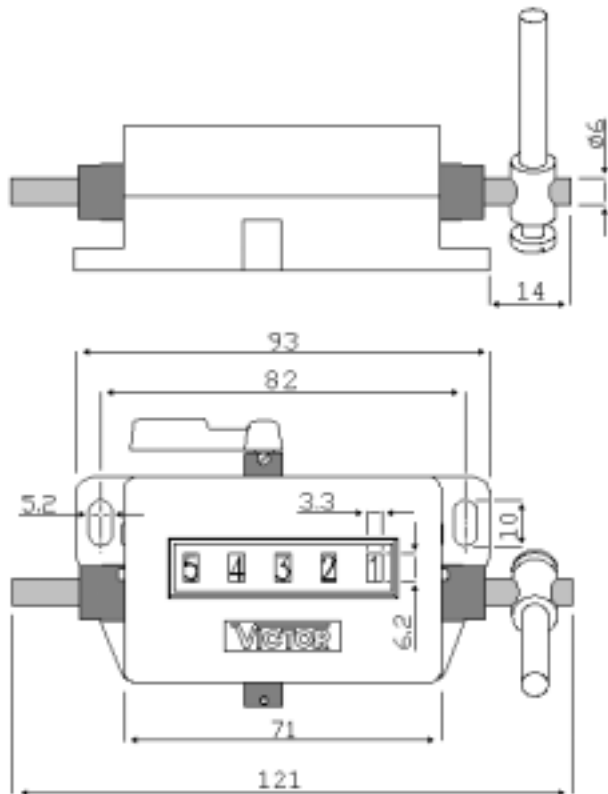

CB 05

CONTACOLPI 5 CIFRE CON AZZERAMENTO

- **display 5 cifre h=mm 6**
cifre bianche su fondo nero
- **leva di azzeramento rapida**
- **apparecchio in esecuzione robusta**
- **materiali**
corpo in pressofusione di zama
coperchio in ABS
albero di comando in acciaio AVP
cinematismi interni metallici

- **velocità max**
700 colpi / min

 gr. 357

 mm 125 x 65 x 35

APPLICAZIONI TIPICHE

presse - trince - macchine tipografiche -
adatto in generale per lavori continui

| CODICE | MODELLO | ROT. ROTAZ. |
|------------|---------|-------------|
| FC0015/001 | CB 05 D | destra |
| FC0015/002 | CB 05 S | sinistra |

FC0015/001 **CB 05 D** destra

FC0015/002 **CB 05 S** sinistra

INDICAZIONI CODICI

| | modello | rotazione albero |
|-------------------------|--------------|------------------|
| esempio d'ordine | CB 05 | S |
| descrizione | | <i>sinistra</i> |