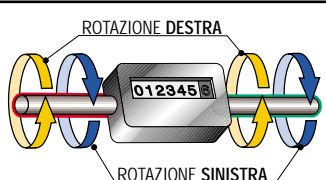

CB 05

CONTACOLPI 5 CIFRE CON AZZERAMENTO

- **display 5 cifre h=mm 6**
cifre bianche su fondo nero
- **leva di azzeramento rapida**
- **apparecchio in esecuzione robusta**
- **materiali**
corpo in pressofusione di zama
coperchio in ABS
albero di comando in acciaio AVP
cinematismi interni metallici

- **velocità max**
700 colpi / min

 gr. 357

 mm 125 x 65 x 35

APPLICAZIONI TIPICHE

presse - trince - macchine tipografiche -
adatto in generale per lavori continui

| CODICE | MODELLO | ROT. ROTAZ. |
|------------|---------|-------------|
| FC0015/001 | CB 05 D | destra |
| FC0015/002 | CB 05 S | sinistra |

FC0015/001 **CB 05 D** destra

FC0015/002 **CB 05 S** sinistra

INDICAZIONI CODICI

| | modello | rotazione albero |
|-------------------------|--------------|------------------|
| esempio d'ordine | CB 05 | S |
| descrizione | | <i>sinistra</i> |